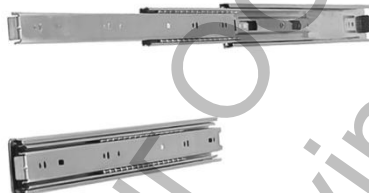

Механизъм Amig за чекмедже затварящ с пълно изтегляне 550x45 мм, 35

Mod. 35 - 250 mm
Guías para cajones
Guias para gavetas
Drawer slides
Coulisses de tiroirs à billes

www.amig.es

Posibilidad de separar el cajon de la guía, con ayuda de una palanca de plástico.
Possibilidade de separar a guia de chaveta, a ajuda de uma alavanca de plástico.
Possibility of separating the drawer from the guide, with the help of a plastic lever.
Possibilité de séparer le tiroir, de la glissière, à l'aide d'un levier en plastique.