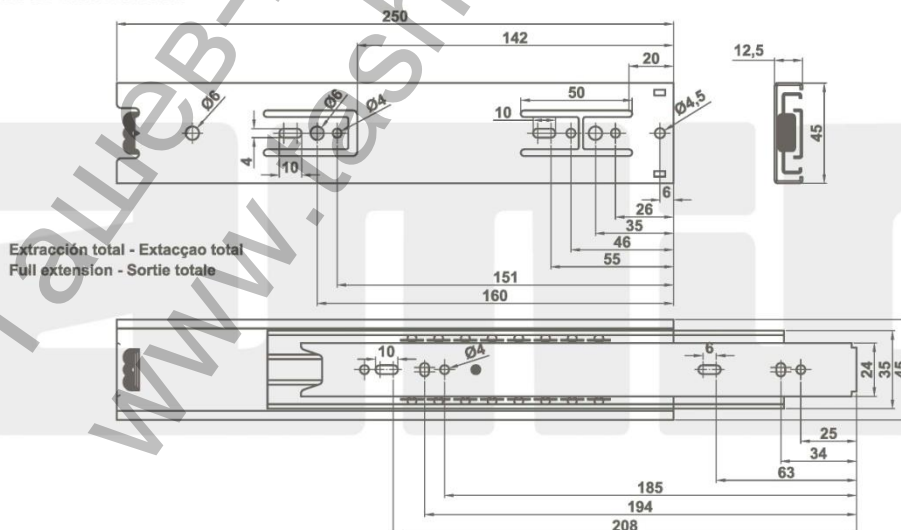

Механизъм Amig за чекмедже затварящ с пълно изтегляне 550x45 мм, 35

Mod. 35 - 250 mm
Guías para cajones
Guias para gavetas
Drawer slides
Coulisses de tiroirs à billes

www.amig.es

Posibilidad de separar el cajon de la guía, con ayuda de una palanca de plástico.
Possibilidade de separar a guia de chaveta, a ajuda de uma alavanca de plástico.
Possibility of separating the drawer from the guide, with the help of a plastic lever.
Possibilité de séparer le tiroir, de la glissière, à l'aide d'un levier en plastique.