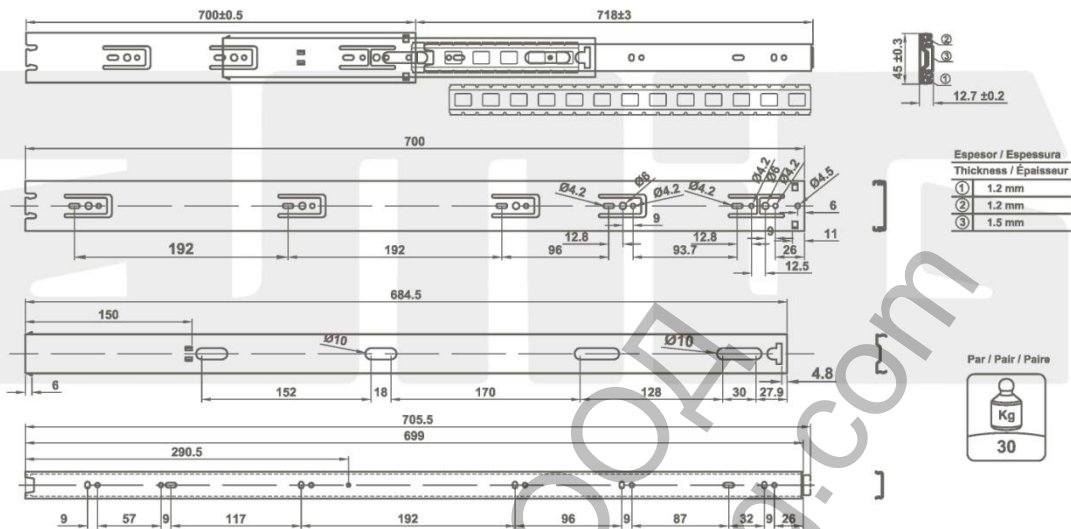

Mod. 35 - 700 mm
Guías para cajones

Guías para gavetas
Drawer slides
Coulisses de tiroirs à billes

www.amig.es

Amilibia y de la iglesia S.A
Poligono Industrial Zubieta s/n
48340 Amorebieta (Bizkaia) Spain

Продукт: [Механизъм Amig за чекмедже затварящ с пълно изтегляне 550x45 мм, 35](#)

Категория: [Обков мебелен](#)

Бранд: [Amig](#)

Категория бранд: [Механизъм Amig](#)