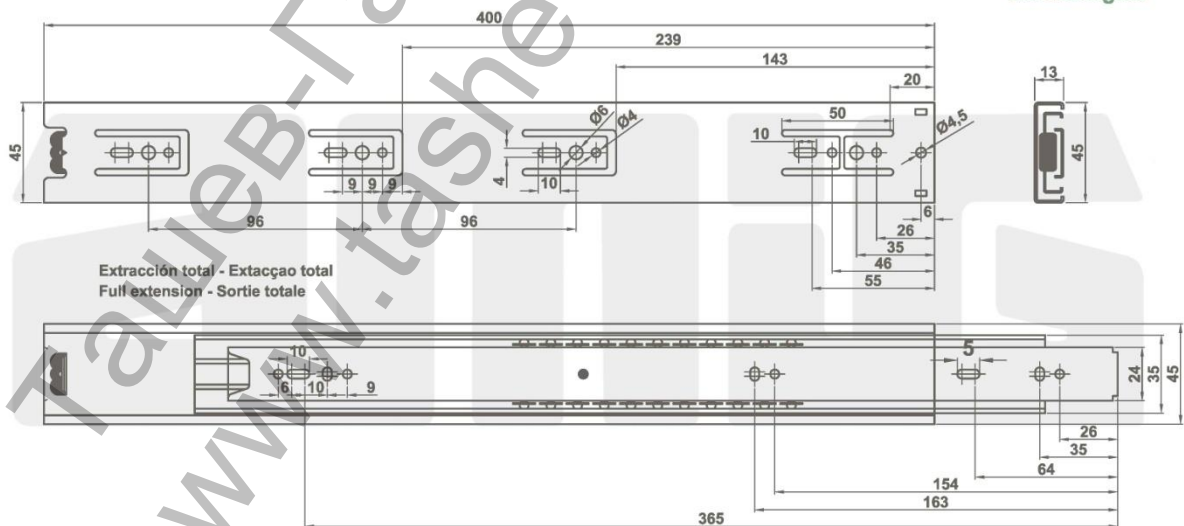

Mod. 35 - 400 mm
Guías para cajones

Guías para gavetas
Drawer slides
Coulisses de tiroirs à billes

www.amig.es

Extracción total - Extacção total
Full extension - Sortie totale

Possibilidade de separar el cajon de la guía, con ayuda de una palanca de plástico.
Possibilidade de separar a guía de chaveta, a ajuda de uma alavanca de plástico.
Possibility of separating the drawer from the guide, with the help of a plastic lever.
Possibilité de séparer le tiroir, de la glissière, à l'aide d'un levier en plastique.

Amilibia y de la iglesia S.A
Poligono Industrial Zubieta s/n
48340 Amorebieta (Bizkaia) Spain